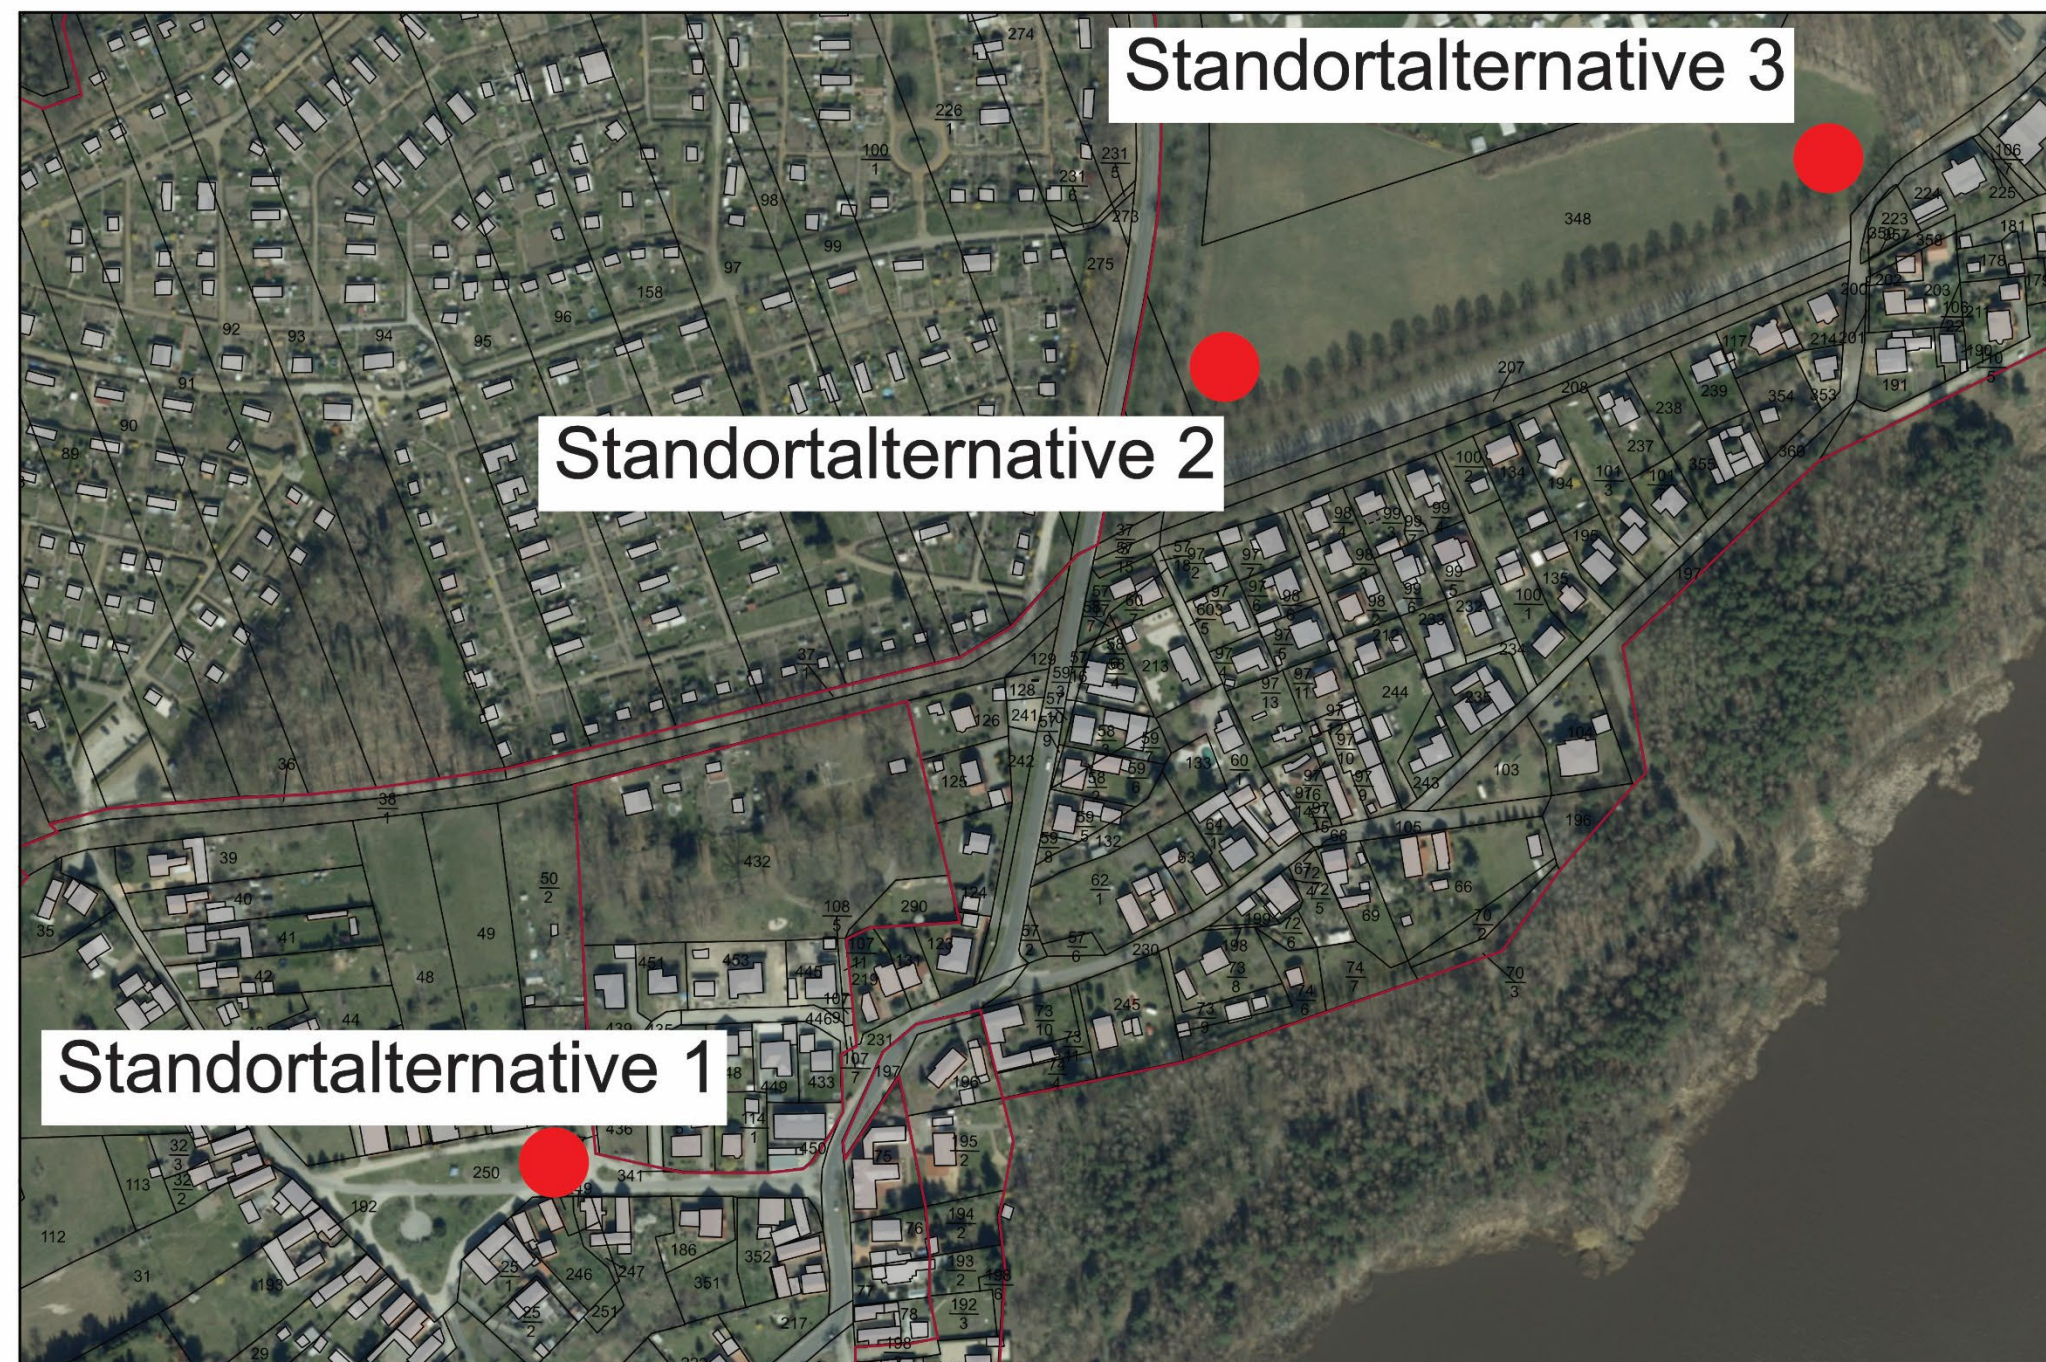

Einwohnerversammlung im Ortsteil Niemtsch zum Thema

Standortalternativen für ein Feuerwehrgeräte- und Bürgerhaus

11. Oktober 2022

Räumliche Einordnung der Standortalternativen

Standortvariante 1 - Dorffanger

Standortvariante 2 - Schafswiese

Standortvariante 3 - Schafswiese

Stellplätze werden für BH und Zufahrt entwidmet